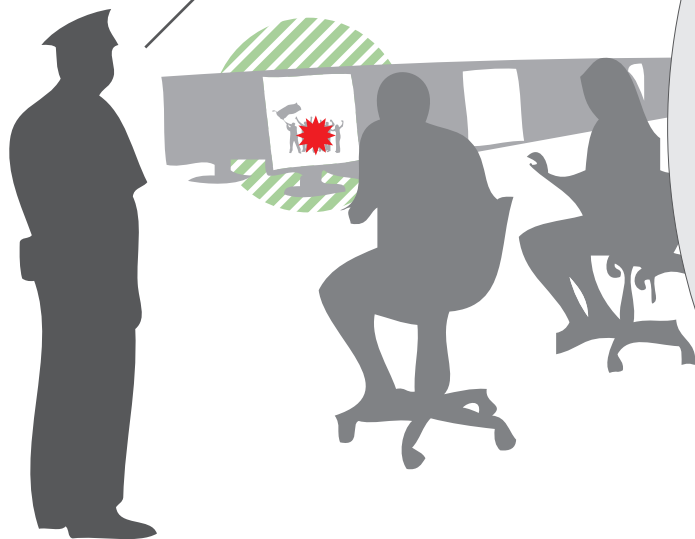

LIFEonLive con la POLICIA

panel de control de la policía

¡Ha reconocido a alguien, es Raúl Sánchez en busca y captura, deténganlo!

2

BUSCA Y CAPTURA

Raúl Sánchez
23 años

Antecedentes
Robo a mano armada
Escándalo público
Vandalismo.

LIFEonLive con la POLICIA

panel de control de la policía

¡Ha detectado un arma,
enviar una patrulla!

Sig-Sauer P220.

Había sido desarrollado durante la Segunda Guerra Mundial. En la milicia suiza se le conoce como "Pistole Modell 75" (M75).